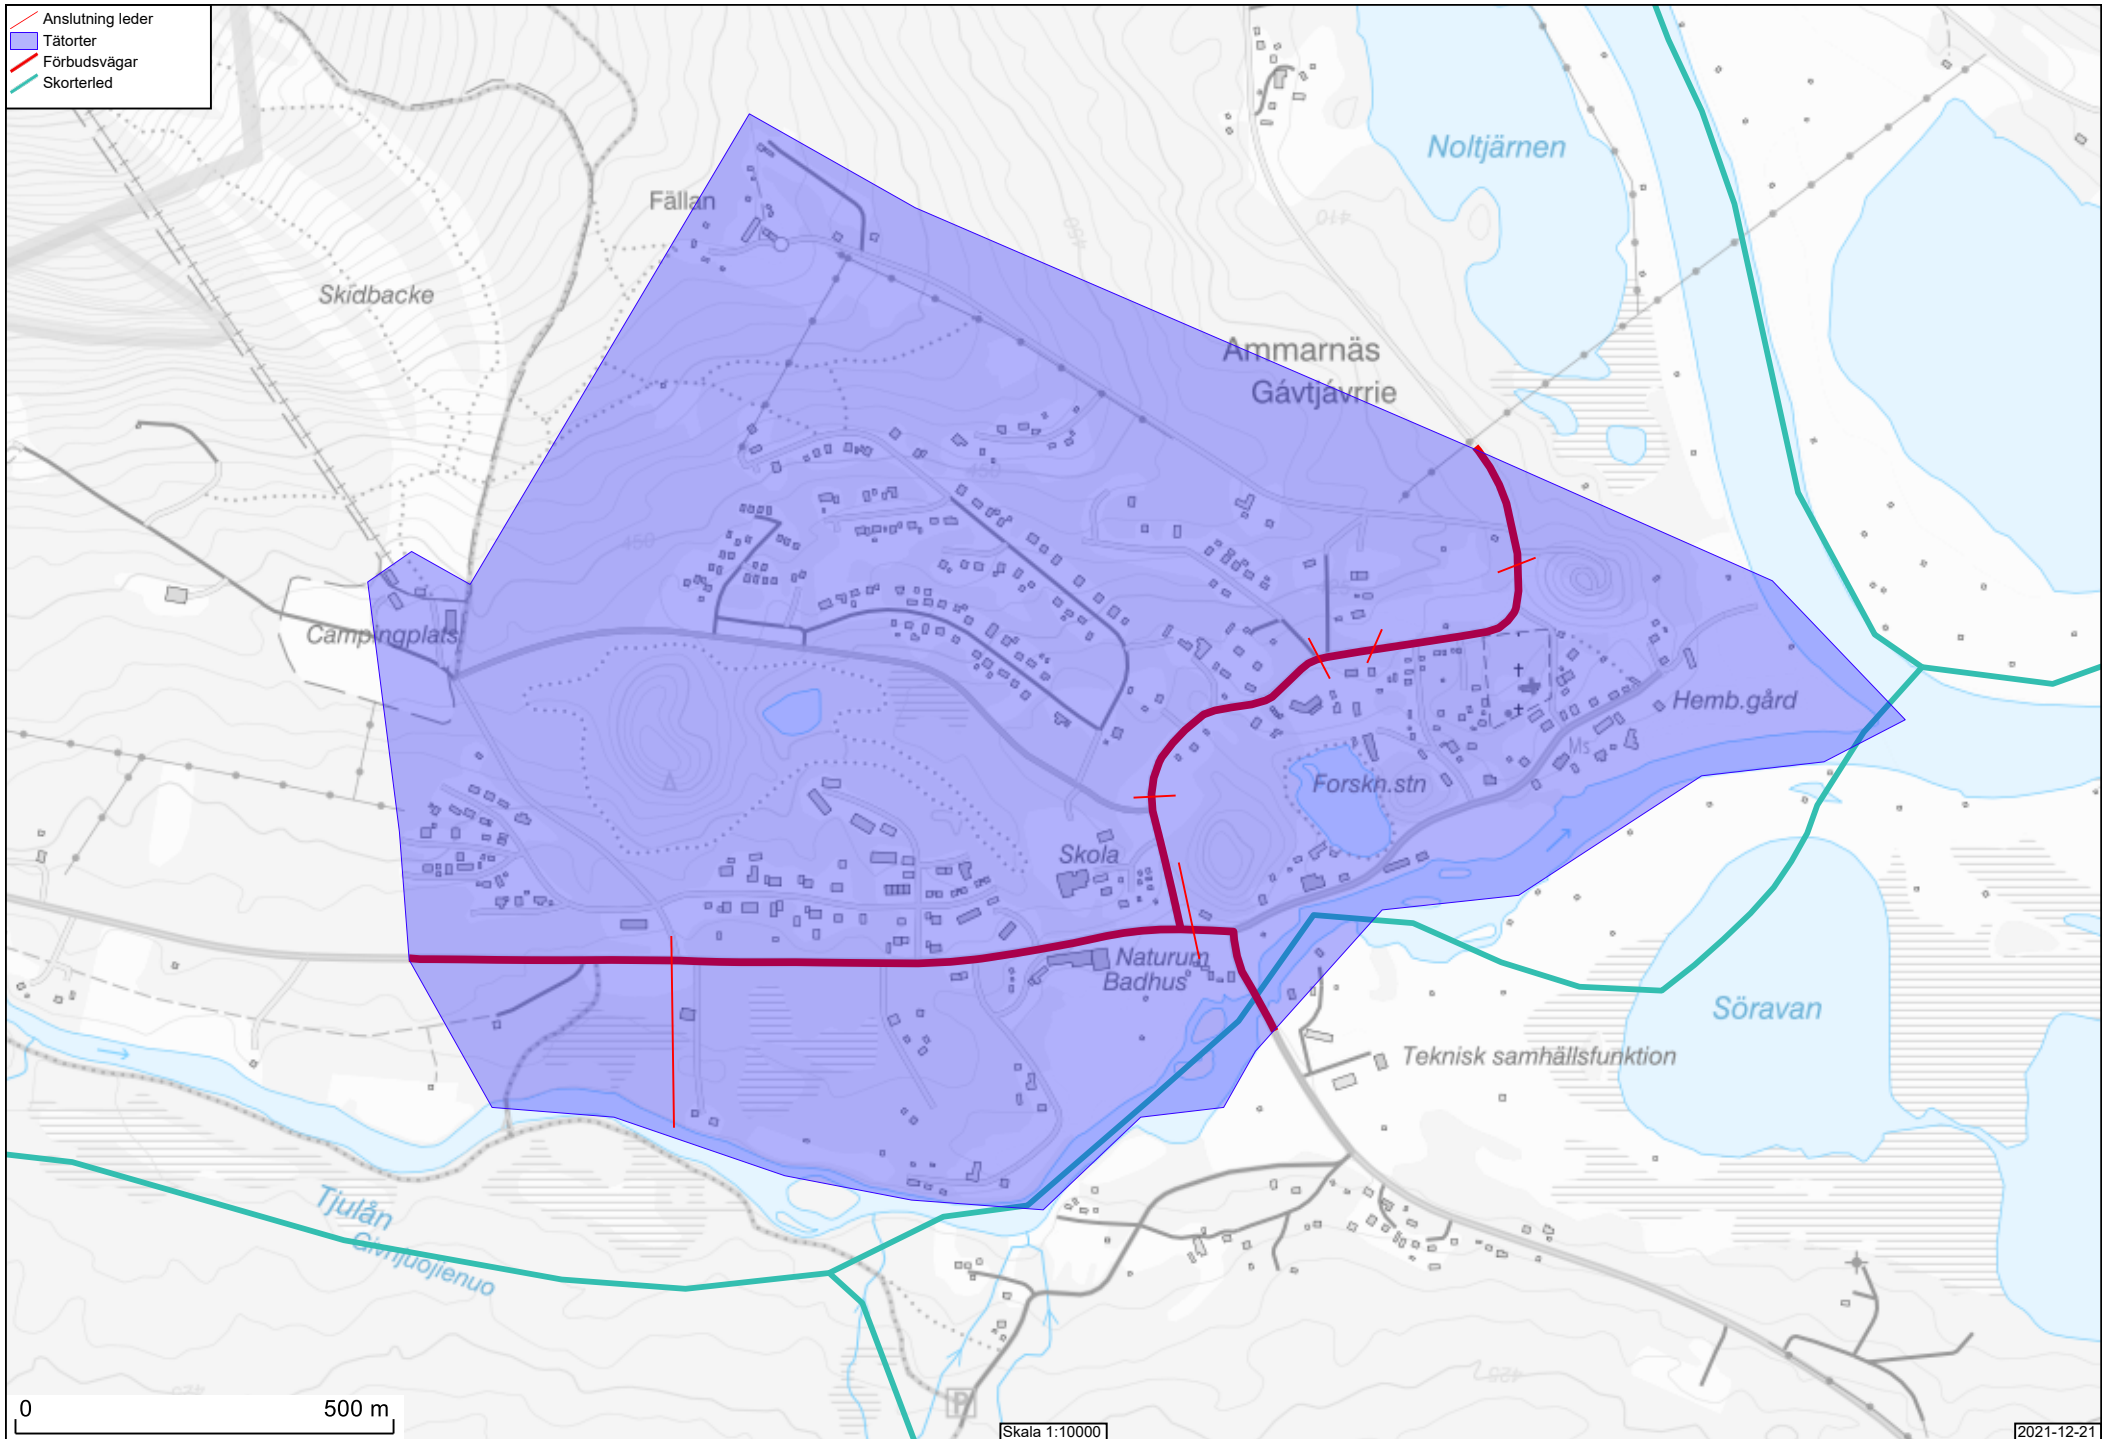

- Anslutning leder
- Tätorter
- Förbudsvägar
- Skorterled

0 500 m

Skala 1:10000

2021-12-21